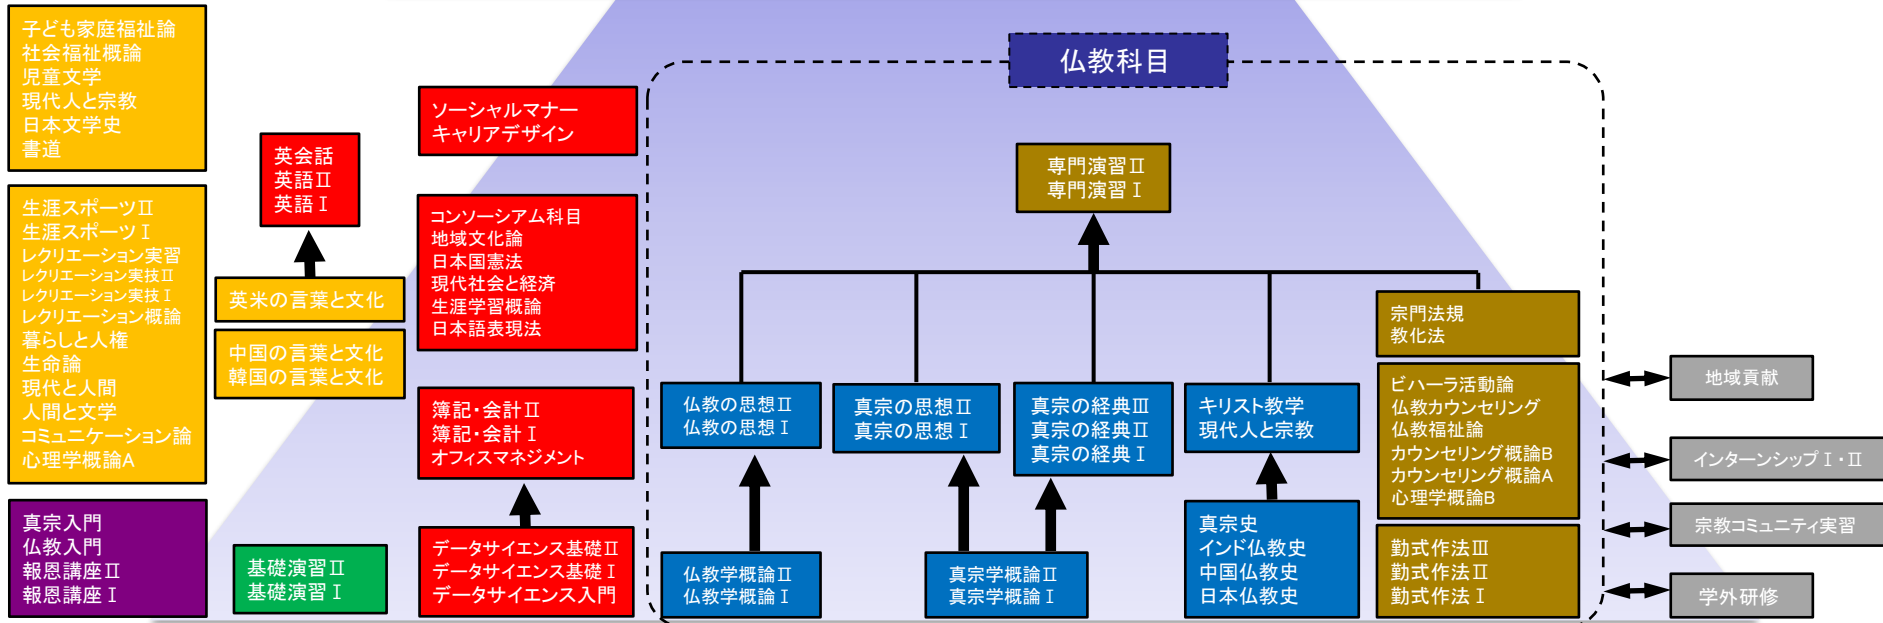

人間コミュニティ学科
仏教コース
カリキュラム・ツリー

留学生科目

- 日本語会話演習Ⅰ
- 日本語会話演習Ⅱ
- 日本語文章演習Ⅰ
- 日本語文章演習Ⅱ
- 日本語総合演習Ⅰ
- 日本語総合演習Ⅱ
- 日本のことばと文化

仏教コースが目指す学生像

②豊かな人間性

①建学の精神

③学びの基礎

④社会人基礎力

⑤専門的知識

⑥専門的実践

⑦学外実習