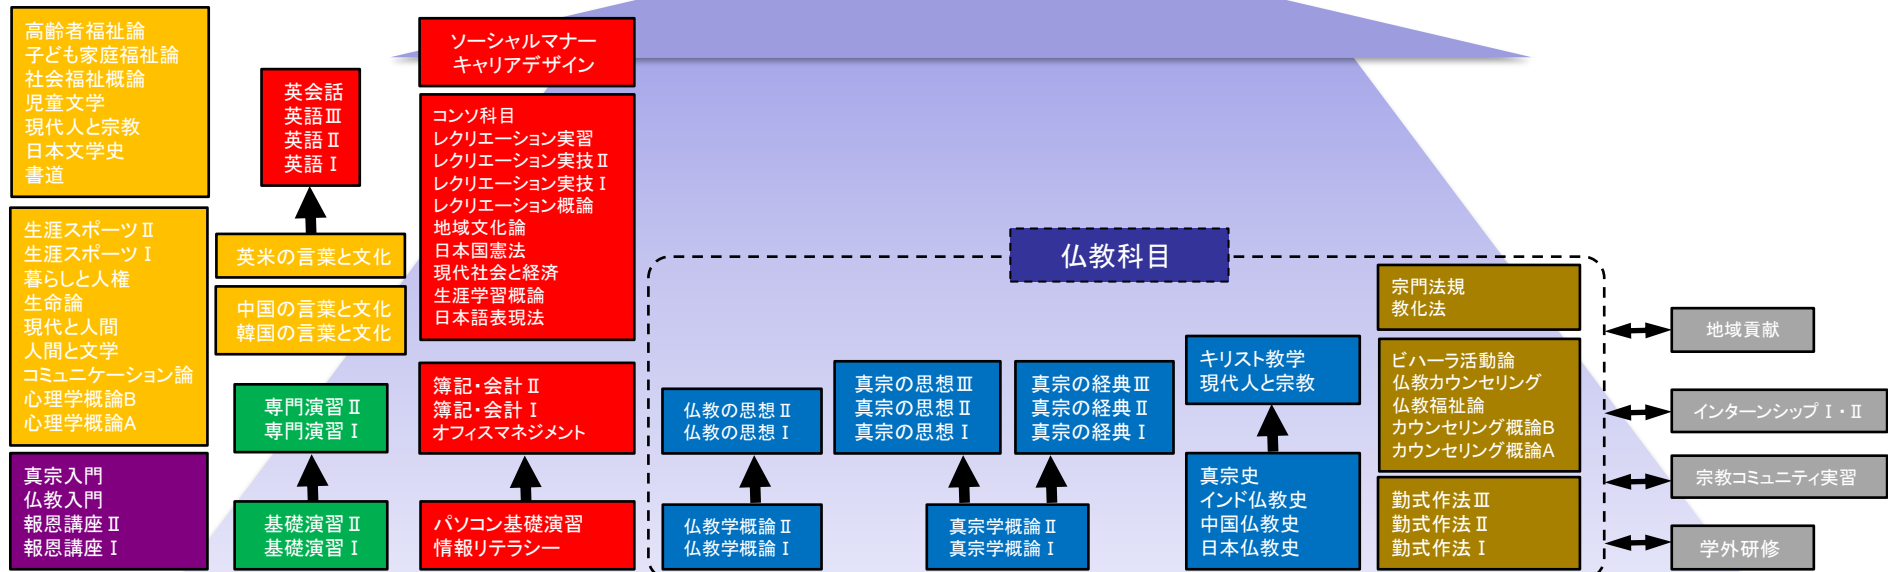

人間コミュニティ学科
仏教コース
カリキュラム・ツリー

留学生科目

- 日本語ⅢB
- 日本語ⅢA
- 日本語ⅡB
- 日本語ⅡA
- 日本語ⅠB
- 日本語ⅠA
- 日本のことばと文化

仏教コースが目指す学生像

- ②豊かな人間性
- ①建学の精神
- ③学びの基礎
- ④社会人基礎力
- ⑤専門的知識
- ⑥専門的実践
- ⑦学外実習